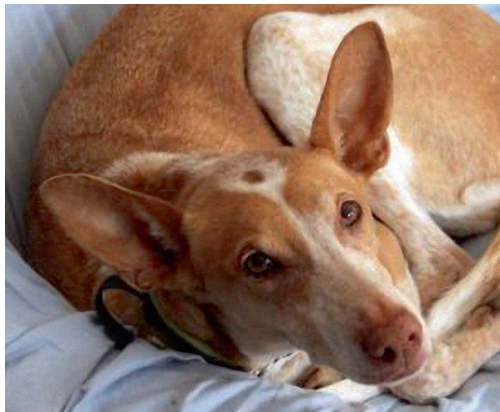

Diese Probleme wiegen bei den Menschen schwerer, als all die vielen positiven Seiten, die Silly hat. Sie ist mit anderen Hunden und mit Katzen verträglich. Sie ist stubenrein, fährt gerne Auto und kann allein Zuhause bleiben. Sie ist schmusig, ohne aufdringlich zu sein. Im Haus bemerkt man sie kaum. Draußen kann man die Natur gemeinsam mit ihr genießen.

Hunde
 suchen ein Zuhause
www.koerbchen-gesucht.de

Hunde
 suchen ein Zuhause
www.koerbchen-gesucht.de

Hunde
 suchen ein Zuhause
www.koerbchen-gesucht.de

Hunde
 suchen ein Zuhause
www.koerbchen-gesucht.de

SILLY sucht ein Zuhause!

Rasse: Podenco
 Geschlecht: Hündin
 Alter: ca. 9 Jahre (2003)
 Kastriert: ja
 Schulterhöhe: ca. 55 - 60 cm
 Herkunft: Lanzarote / Deutschland
 Aufenthaltsort: Zülpich (30 Minuten südlich von Köln)