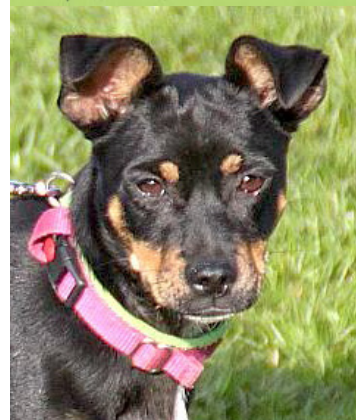

BRANDIE sucht ein Zuhause!

Rasse: Mischling (Pinscher?)
 Geschlecht: Hündin
 Alter: ca. 1 Jahr (10/2012)
 Kastriert: ja
 Schulterhöhe: ca. 30 cm
 Herkunft: Almendralejo
 Aufenthaltsort: Zülpich (30 Min. südl. v. Köln)

Brandie ist zwar nur 30 cm klein, hat aber ein riesengroßes Herz. Die Welt gehört ihr. Sie fürchtet sich vor nichts. Spiel, Spannung und Abenteuer stehen ganz oben auf der Liste ihrer täglichen

Aktivitäten. Außerdem ist die etwa einjährige Lady im Kuscheln ganz groß. Brandie hat Spaß und macht Spaß. Sie ist mit anderen Hunden ihres Kalibers verträglich, erwartet aber, daß alles auf ihr Kommando hört. Auch eine Familie mit größeren Kindern kämen für das kastrierte „Superweib“ in Betracht. Weitere Infos: www.koerbchen-gesucht.de.

Hunde suchen ein Zuhause www.koerbchen-gesucht.de

Hunde suchen ein Zuhause www.koerbchen-gesucht.de

Hunde suchen ein Zuhause www.koerbchen-gesucht.de

Hunde suchen ein Zuhause www.koerbchen-gesucht.de

BRANDIE sucht ein Zuhause!

Rasse: Mischling (Pinscher?)
 Geschlecht: Hündin
 Alter: ca. 1 Jahr (10/2012)
 Kastriert: ja
 Schulterhöhe: ca. 30 cm
 Herkunft: Almendralejo
 Aufenthaltsort: Zülpich (30 Min. südl. v. Köln)

Brandie ist zwar nur 30 cm klein, hat aber ein riesengroßes Herz. Die Welt gehört ihr. Sie fürchtet sich vor nichts. Spiel, Spannung und Abenteuer stehen ganz oben auf der Liste ihrer täglichen