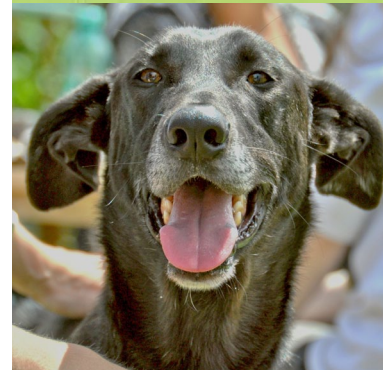

TOM sucht ein Zuhause!

Rasse: großer Mix
 Geschlecht: Rüde
 Alter: ca. 3,5 Jahre (02/2010)
 Kastriert: ja
 Schulterhöhe: ca. 65 - 70 cm
 Herkunft: Almendralejo/
 Scheidungsofper
 Aufenthaltsort: bald Zülpich
 (30 Min. südl. v. Köln)

Tom ist ein ca. 65 - 70 cm großer, sanfter Riese, der aufgrund der

Scheidung seiner Besitzer sein Zuhause verliert. Er ist katzenkompatibel, artgenossenverträglich und hat bisher mit zwei Kindern zusammen gelebt. Natürlich ist er stubenrein und kennt die Grundkommandos. Tom wurde Anfang 2010 in Spanien geboren und hat eineinhalb Jahre in der Perra von Almendralejo gelebt, bevor wir ihn vermitteln konnten. Jetzt brauchen wir wieder ein Wunder. Noch lebt Tom in der Nähe von Antwerpen, wir erwarten ihn Mitte August in Zülpich (bei Euskirchen) Infos: www.koerbchen-gesucht.de

Hunde suchen ein Zuhause www.koerbchen-gesucht.de

Hunde suchen ein Zuhause www.koerbchen-gesucht.de

Hunde suchen ein Zuhause www.koerbchen-gesucht.de

Hunde suchen ein Zuhause www.koerbchen-gesucht.de

TOM sucht ein Zuhause!

Rasse: großer Mix
 Geschlecht: Rüde
 Alter: ca. 3,5 Jahre (02/2010)
 Kastriert: ja
 Schulterhöhe: ca. 65 - 70 cm
 Herkunft: Almendralejo/
 Scheidungsofper
 Aufenthaltsort: bald Zülpich
 (30 Min. südl. v. Köln)