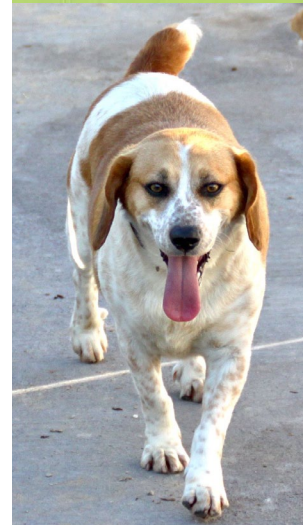

HAMLET sucht ein Zuhause!

Rasse: Mischling (Beagle?)
Geschlecht: Rüde
Alter: bald 5 Jahre (10/2009)
Kastriert: ja
Schulterhöhe: ca. 40 - 45 cm
Herkunft: Spanien
Aufenthaltsort: Spanien

Um das Gefängnis (Tierheim) in Spanien verlassen zu können, braucht Hamlet ein neues Königreich. Oder ein gemütliches Körbchen. Der kastrierte Rüde ist mit Artgenossen beiderlei Geschlechts verträglich und würde auch gerne in eine Familie mit größeren Kindern ziehen. Dann hat er endlich jemand, der Stöckchen mit ihm spielt. Hamlet ist ein

Clown. Er ist lustig, lebensfroh und albern. Aber auch schmusig und anhänglich. Mehr kann ein Hund nicht leisten. Infos: www.koerbchen-gesucht.de

Hunde suchen ein Zuhause
www.koerbchen-gesucht.de

Hunde suchen ein Zuhause
www.koerbchen-gesucht.de

Hunde suchen ein Zuhause
www.koerbchen-gesucht.de

Hunde suchen ein Zuhause
www.koerbchen-gesucht.de

HAMLET sucht ein Zuhause!

Rasse: Mischling (Beagle?)
Geschlecht: Rüde
Alter: bald 5 Jahre (10/2009)
Kastriert: ja
Schulterhöhe: ca. 40 - 45 cm
Herkunft: Spanien
Aufenthaltsort: Spanien

Um das Gefängnis (Tierheim) in Spanien verlassen zu können, braucht Hamlet ein neues Königreich. Oder ein gemütliches Körbchen. Der kastrierte Rüde ist mit Artgenossen beiderlei Geschlechts verträglich und würde auch gerne in eine Familie mit größeren Kindern ziehen. Dann hat er endlich jemand, der Stöckchen mit ihm spielt. Hamlet ist ein