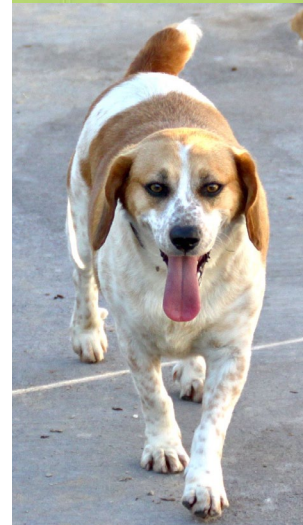

HAMLET sucht ein Zuhause!

Rasse: Mischling (Beagle?)
Geschlecht: Rüde
Alter: bald 5 Jahre (10/2009)
Kastriert: ja
Schulterhöhe: ca. 40 - 45 cm
Herkunft: Spanien
Aufenthaltsort: Spanien

Um das Gefängnis (Tierheim) in Spanien verlassen zu können, braucht Hamlet ein neues Königreich. Oder ein gemütliches Körbchen. Der kastrierte Rüde ist mit Artgenossen beiderlei Geschlechts verträglich und würde auch gerne in eine Familie mit größeren Kindern ziehen. Dann hat er endlich jemand, der Stöckchen mit ihm spielt. Hamlet ist ein

Clown. Er ist lustig, lebensfroh und albern. Aber auch schmusig und anhänglich. Mehr kann ein Hund nicht leisten. Infos: www.koerbchen-gesucht.de

Hunde suchen ein Zuhause
www.koerbchen-gesucht.de

Hunde suchen ein Zuhause
www.koerbchen-gesucht.de

Hunde suchen ein Zuhause
www.koerbchen-gesucht.de

Hunde suchen ein Zuhause
www.koerbchen-gesucht.de